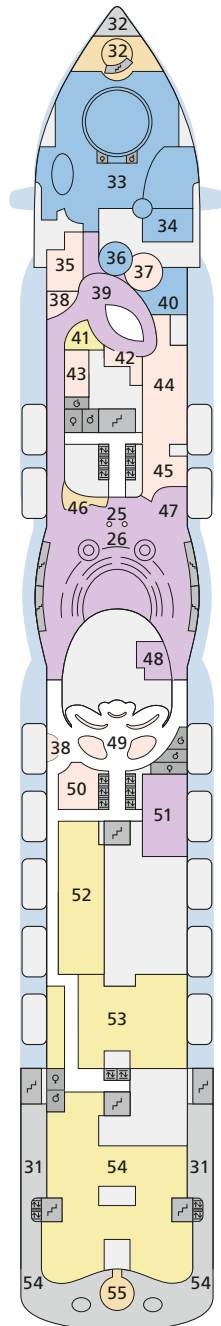

* VE/VF 5158–5165 sowie 5258–5265:
Nichtraucher-Veranda

Deck 7

KABINEN- UND DECKSGRUNDRISS