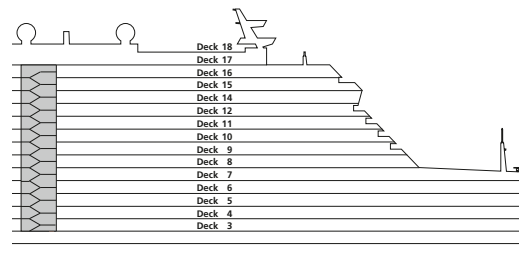

Deck 8

- 3 Außendeck/ Raucherbereich
- 22 Organic Spa
- 23 AIDA Lounge
- 24 Sunset Bar
- 25 Ausflug Counter
- 26 Theatrium
- 27 Sushi Bar
- 28 Vinothek
- 29 Rossini Restaurant
- 30 Buffalo Steak House
- 31 Lanaideck mit Infinity-Pools

Deck 7

- 25 Ausflug Counter
- 26 Theatrium
- 31 Lanaideck
- 32 Spray Bar by Moët & Chandon (Zugang über Deck 6, Nachtclub Nightfly)
- 33 Body & Soul Sport
- 34 Zen Lounge
- 35 Sport Shop mit Biking Counter, Golf Counter und Tauch Counter
- 36 Nail Spa
- 37 Parfümerie
- 38 Reiseberater
- 39 AIDA Plaza
- 40 Friseur
- 41 MAGNUM Pleasure Store
- 42 Kids Shop
- 43 Blütenmeer
- 44 AIDA Shop
- 45 Schatzkiste
- 46 Café Mare
- 47 Hemingway Lounge mit Bibliothek
- 48 TV-Regie
- 49 Fotogalerie
- 50 Kunstgalerie
- 51 Kochstudio
- 52 French Kiss – Die Brasserie
- 53 Brauhaus
- 54 Weite Welt Restaurant
- 55 Lanai Bar

Deck 6

- 3 Außendeck/ Raucherbereich
- 26 Theatrium
- 32 Spray Bar by Moët & Chandon
- 39 AIDA Plaza
- 56 Diskothek D6
- 57 Nachtclub Nightfly
- 58 Tapas & Bar
- 59 Scharfe Ecke
- 60 Premium-Juwelier
- 61 Travel Shop
- 62 Fotostudio
- 63 Casino
- 64 Perla Bar/Prima Bar
- 65 Casino Bar
- 66 East Restaurant
- 67 Ristorante Casa Nova
- 68 Bella Donna Restaurant
- 69 Markt Restaurant

Deck 4

- 25 Ausflug Counter
- 70 Reiseservice
- 71 Rezeption
- 72 Waschsalon

Deck 3

- 73 Activities Station (Biking, Golf, Tauchen)
- 74 Gangway/Tenderpforten
- 75 Pier 3 Market
- 76 Konferenzraum
- 77 Hospital

** AIDAprima: Ausschnitt Deck 5

5267	5467	5367	5167
5268	5468	5368	5168
5269	5469	5369	5169
5270	5470	5370	5170
G A	5471	5371	G A
5273	5472	5372	5173
G A	5473	5373	G A
5274	5474	5374	5174
5275	5475	5375	5175
5276	5476	5376	5176