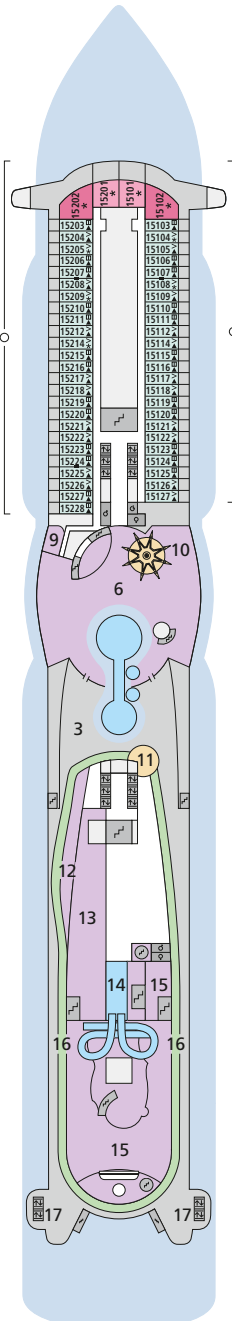

## Legende

Die folgende Übersicht beginnt mit der günstigsten Kabinenkategorie (Darstellung der Kabinennummern nur beispielhaft).

<b>4311</b> Innenkabine <b>IB</b>	<b>8101</b> Lanaikabine <b>VL</b>
<b>8133</b> Innenkabine <b>IA</b>	<b>16103</b> Panoramakabine <b>VP</b>
<b>4116</b> Meerblickkabine <b>MC/MD</b>	<b>8135</b> Junior-Suite <b>SD</b>
<b>5105</b> Meerblickkabine <b>MA/MB</b>	<b>16101</b> Panorama-Suite <b>SP</b>
<b>5166</b> Verandakabine <b>VH</b>	<b>8134</b> Suite <b>SC</b>
<b>9105</b> Verandakabine <b>VG</b>	<b>11192</b> Premium-Suite <b>SB</b>
<b>9112</b> Verandakabine Komfort <b>VD/VE/VF</b>	<b>15102</b> Deluxe-Suite <b>SA</b>
<b>9101</b> Verandakabine Komfort <b>VA/VB/VC</b>	

- ▲ 3-Bett-Kabine
- \* 4-Bett-Kabine
- Verbindungstür
- G Behindertenfreundlich
- > Extraviel Platz
- ▣ Begehbarer Kleiderschrank
- △ Toilette und Dusche getrennt
- Balkonbrüstung Glas
- Balkonbrüstung Stahl

## Deck 15

- 3 Außendeck/Sonnendeck
- 6 Beach Club
- 9 TV-Studio
- 10 AIDA Bar
- 11 Pool Bar
- 12 Minigolf
- 13 Teens Lounge Wave Club
- 14 Ziel Racer
- 15 Four Elements
- 16 Joggingparcours
- 17 Skywalk

\*\* IA 12308-12319:  
Kabinentüren öffnen steuerbordseitig

\*\*\* IA 11410-11420:  
Kabinentüren öffnen backbordseitig

\*\*\*\* IA 10310-10321:  
Kabinentüren öffnen steuerbordseitig

Deck 16

Deck 15

Deck 14