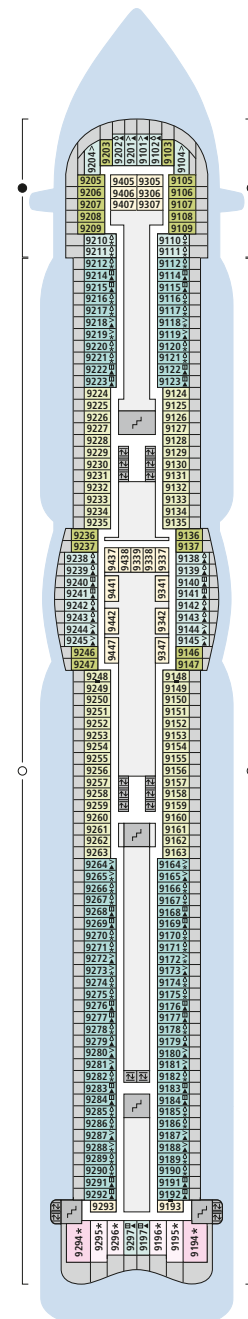

Deck 9

Die Darstellung der Deckgrundrisse ist stark vereinfacht (Änderungen vorbehalten).