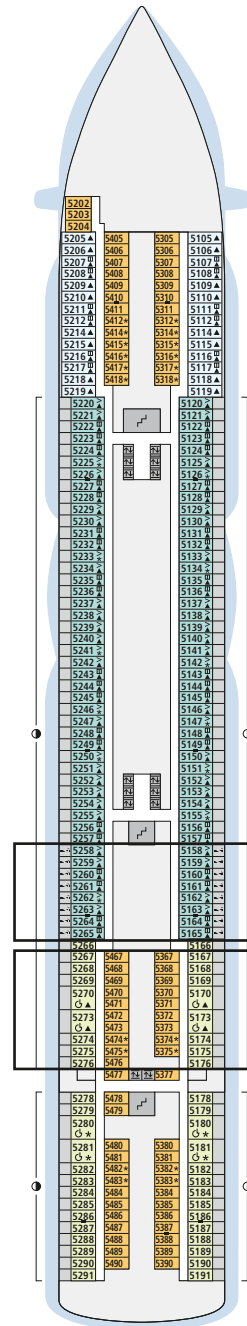

* VE/VF 5158–5165 sowie 5258–5265:
Nichtraucher-Veranda

Deck 5

KABINEN- UND DECKSGRUNDRISS