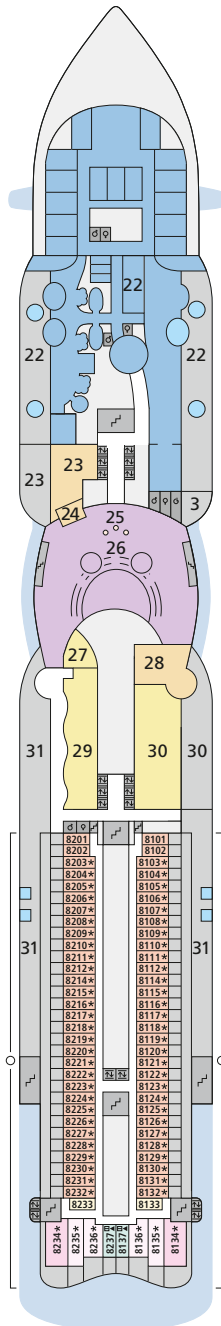

* VE/VF 5158–5165 sowie 5258–5265:
Nichtraucher-Veranda

Deck 8