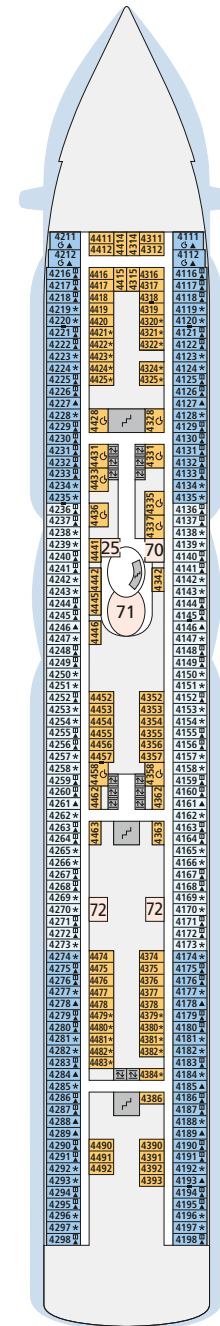

* VE/VF 5158–5165 sowie 5258–5265:
Nichtraucher-Veranda

Deck 4

KABINEN- UND DECKSGRUNDRISS