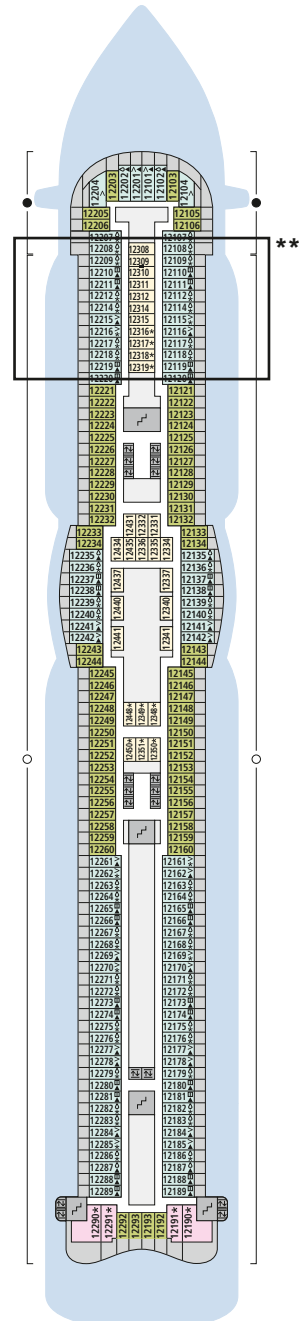

## Legende

Die folgende Übersicht beginnt mit der günstigsten Kabinenkategorie (Darstellung der Kabinennummern nur beispielhaft).

<b>4311</b> Innenkabine <b>IB</b>	<b>8101</b> Lanaikabine <b>VL</b>
<b>8133</b> Innenkabine <b>IA</b>	<b>16103</b> Panoramakabine <b>VP</b>
<b>4116</b> Meerblickkabine <b>MC/MD</b>	<b>8135</b> Junior-Suite <b>SD</b>
<b>5105</b> Meerblickkabine <b>MA/MB</b>	<b>16101</b> Panorama-Suite <b>SP</b>
<b>5166</b> Verandakabine <b>VH</b>	<b>8134</b> Suite <b>SC</b>
<b>9105</b> Verandakabine <b>VG</b>	<b>11192</b> Premium-Suite <b>SB</b>
<b>9112</b> Verandakabine Komfort <b>VD/VE/VF</b>	<b>15102</b> Deluxe-Suite <b>SA</b>
<b>9101</b> Verandakabine Komfort <b>VA/VB/VC</b>	

## Deck 18

- 1 FKK-Bereich
- 2 Start Racer (Zugang über Deck 15)

## Deck 14

- 15 Four Elements
- 18 Mini Club
- 19 Fuego Restaurant
- 20 Kids Club
- 21 5. Element

Die Darstellung der Decksgrundrisse ist stark vereinfacht (Änderungen vorbehalten).

Deck 18

Deck 17

\* IA 14407-14410:  
Kabinentüren öffnen backbordseitig

\*\* IA 12308-12319:  
Kabinentüren öffnen steuerbordseitig

\*\*\* IA 11410-11420:  
Kabinentüren öffnen backbordseitig

\*\*\*\* IA 10310-10321:  
Kabinentüren öffnen steuerbordseitig

Deck 16

Deck 15

Deck 14