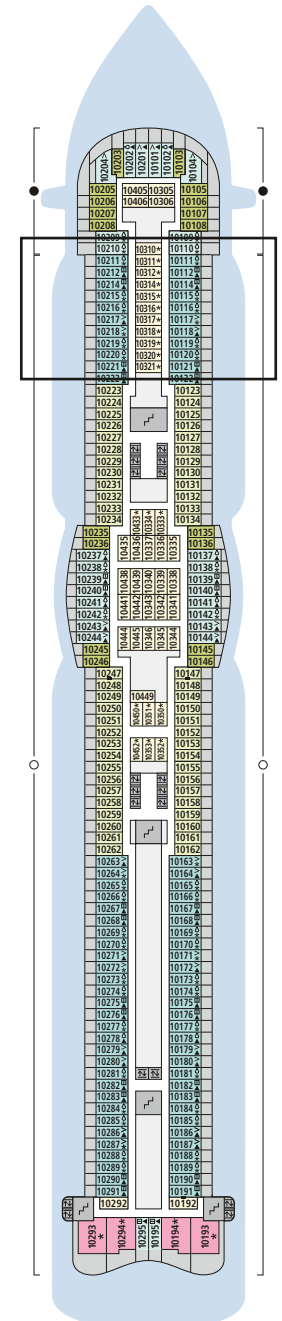

Deck 10

KABINEN- UND DECKSGRUNDRISS