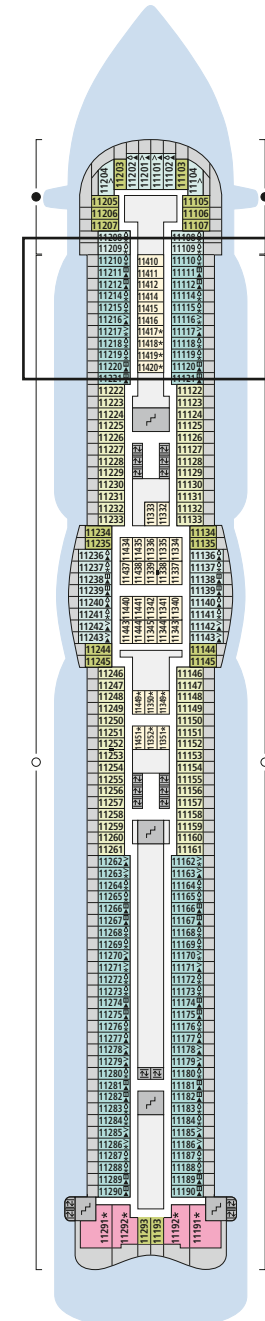

## Legende

Die folgende Übersicht beginnt mit der günstigsten Kabinenkategorie (Darstellung der Kabinennummern nur beispielhaft).

<b>4311</b> Innenkabine <b>IB</b>	<b>8101</b> Lanaikabine <b>VL</b>
<b>8133</b> Innenkabine <b>IA</b>	<b>16103</b> Panoramakabine <b>VP</b>
<b>4116</b> Meerblickkabine <b>MC/MD</b>	<b>8135</b> Junior-Suite <b>SD</b>
<b>5105</b> Meerblickkabine <b>MA/MB</b>	<b>16101</b> Panorama-Suite <b>SP</b>
<b>5166</b> Verandakabine <b>VH</b>	<b>8134</b> Suite <b>SC</b>
<b>9105</b> Verandakabine <b>VG</b>	<b>11192</b> Premium-Suite <b>SB</b>
<b>9112</b> Verandakabine Komfort <b>VD/VE/VF</b>	<b>15102</b> Deluxe-Suite <b>SA</b>
<b>9101</b> Verandakabine Komfort <b>VA/VB/VC</b>	

## Deck 18

- 1 FKK-Bereich
- 2 Start Racer (Zugang über Deck 15)

\*\* IA 12308-12319:  
Kabinentüren öffnen steuerbordseitig

\*\*\* IA 11410-11420:  
Kabinentüren öffnen backbordseitig

\*\*\*\* IA 10310-10321:  
Kabinentüren öffnen steuerbordseitig

Deck 16

Deck 15

Deck 14

Deck 12

Deck 11

Deck 10

KABINEN- UND DECKSGRUNDRISS